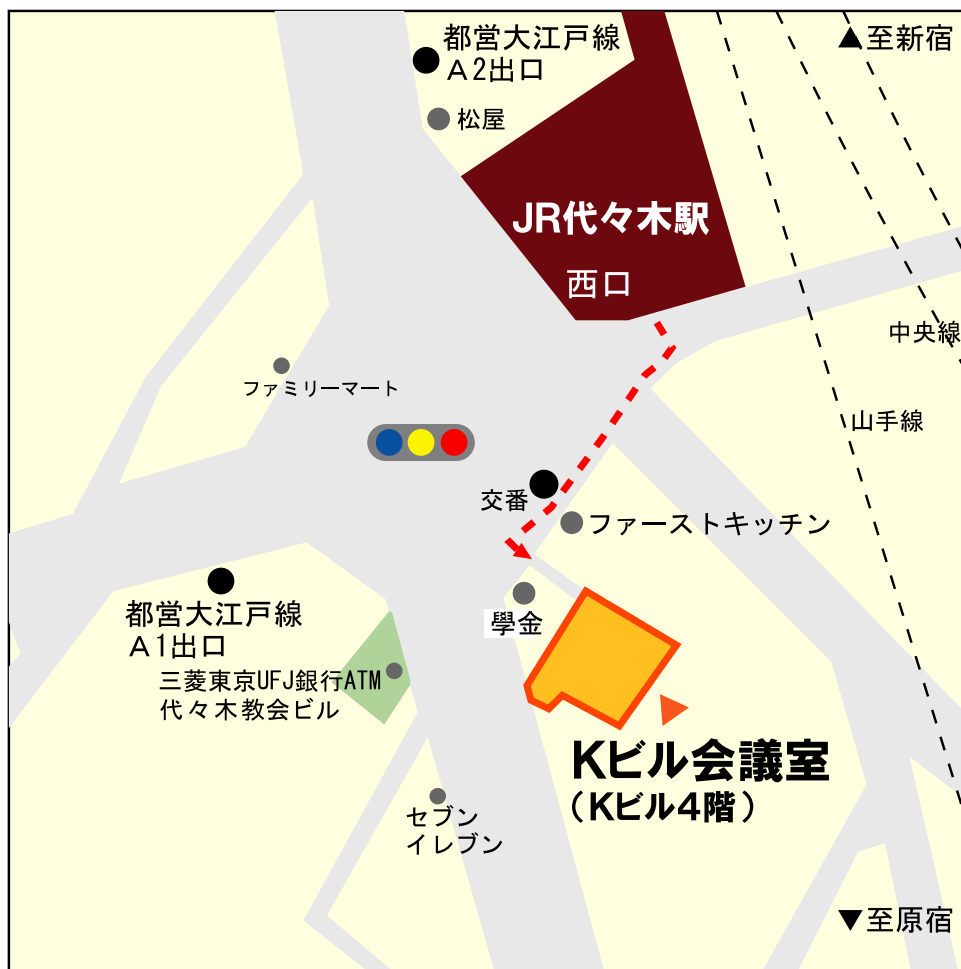

代々木研修室 会場案内

JR代々木駅
西口徒歩30秒

- JR代々木駅西口 徒歩30秒
- 都営大江戸線代々木駅A1出口 徒歩30秒

代々木駅から会場までの地図

会議室名

Kビル会議室A室
Kビル会議室B室

ビル名：Kビル ※Kビル4階が会場です。

東京都渋谷区代々木1-32-11 Kビル4階

※ご利用の会議室によってビルが異なりますので、お間違えのないようお気をつけください。